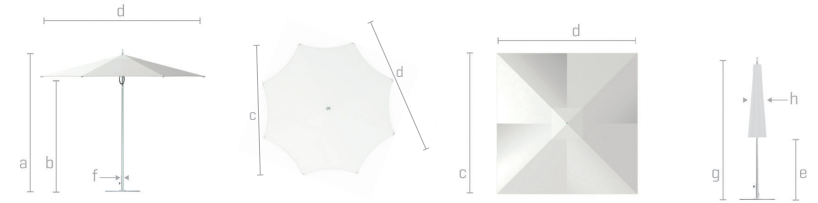

# baymaster / fiberflex classic

		most height (open, including finial)	canopy height	flat to flat (diameter)	point to point (diameter)	table clearance	mast diameter	total height (closed)	folded canopy (diameter)
<b>fiber-flex</b>	sizes [ft/m]	a (in/cm)	b (in/cm)	c (in/cm)	d (in/cm)	e (in/cm)	f (in/cm)	g (in/cm)	h (in/cm)
<b>octagon</b> 	7.5' / 2.25m	95 / 241	76 / 194	84 / 214	92 / 235	43 / 109	1.5 / 3.8	95 / 241	11 / 27
	9.0' / 2.75m	97 / 246	77 / 195	105 / 266	114 / 290	34 / 86	1.5 / 3.8	97 / 246	11 / 27
	10.5' / 3.2m	99 / 253	78 / 198	116 / 294	126 / 321	30 / 76	1.5 / 3.8	99 / 253	11 / 27
<b>hexagon</b> 	7.0' / 2.15m	95 / 242	76 / 194	79 / 201	91 / 231	43 / 109	1.5 / 3.8	95 / 242	11 / 27
	8.5' / 2.6m	97 / 246	77 / 195	99 / 254	115 / 292	34 / 86	1.5 / 3.8	97 / 246	11 / 27
	10.0' / 3.0m	99 / 251	78 / 198	109 / 277	126 / 320	30 / 76	1.5 / 3.8	99 / 251	11 / 27
<b>square</b> 	5.5' / 1.65m	95 / 242	76 / 194	65 / 165	65 / 165	43 / 109	1.5 / 3.8	95 / 242	11 / 27
	6.5' / 2.0m	97 / 246	77 / 195	81 / 207	81 / 207	34 / 86	1.5 / 3.8	97 / 246	11 / 27
	7.5' / 2.25m	99 / 251	78 / 198	90 / 228	90 / 228	30 / 76	1.5 / 3.8	99 / 251	11 / 27