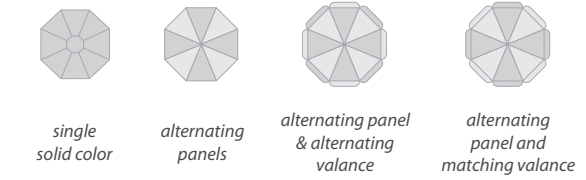

panel options